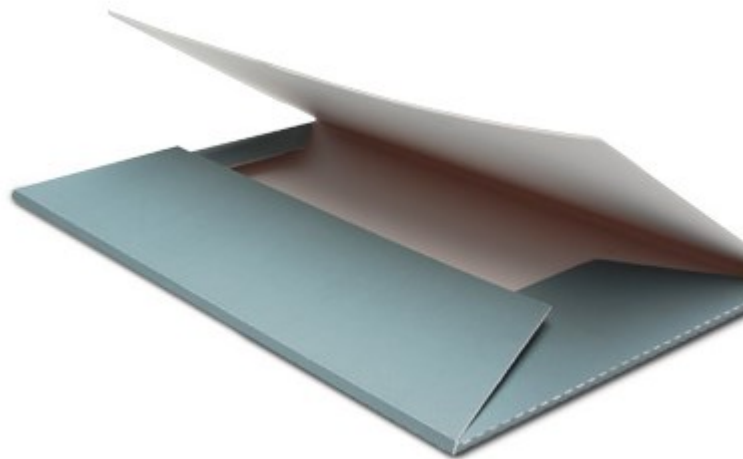

Archivschachtel Typ F

Nr.	Qualität	Innenmass	
300	4/10	1203 x 872 x 10 mm	**
300	3/11	1203 x 872 x 10 mm	**
301	4/10	920 x 605 x 10 mm	**
301	3/11	920 x 605 x 10 mm	**
302	4/10	1120 x 820 x 20 mm	
303	4/10	1172 x 822 x 6 mm	
304	4/10	1120 x 820 x 10 mm	